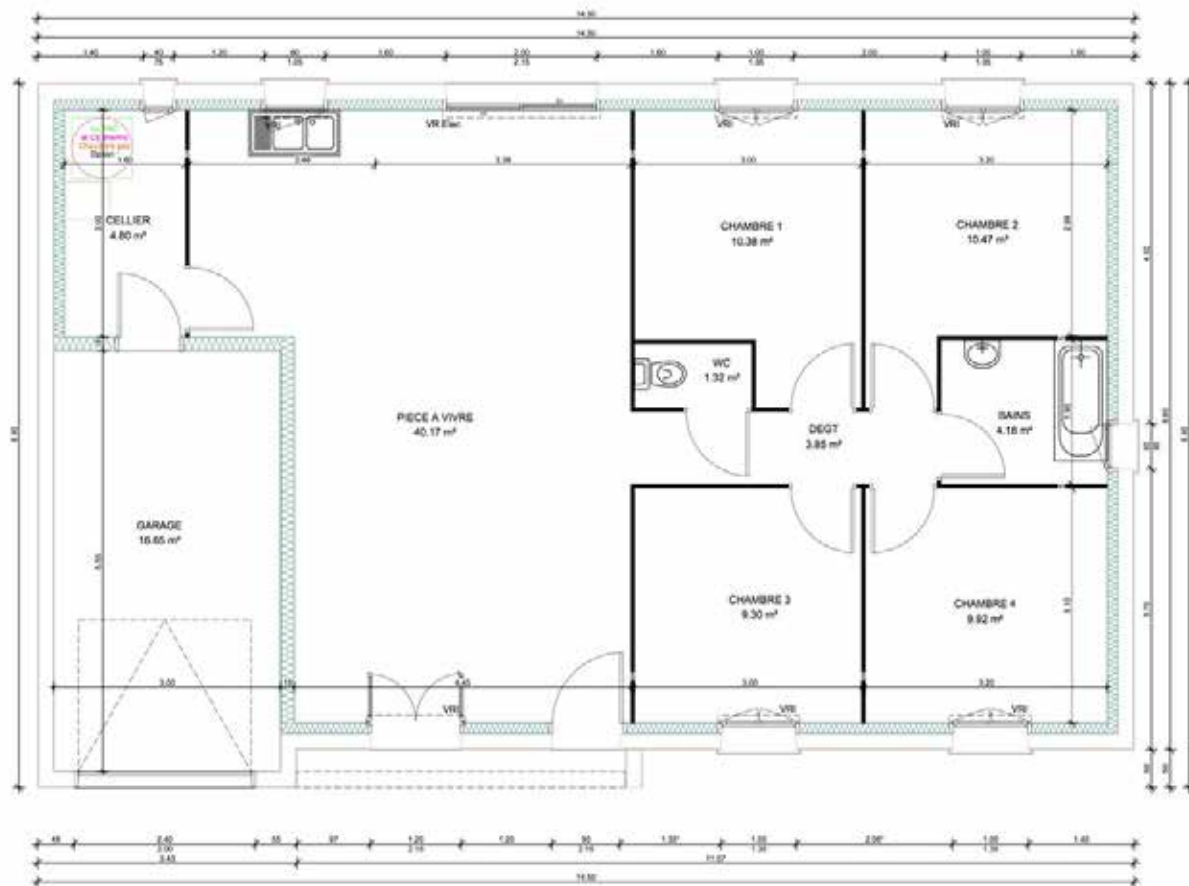

MAISON TRADITIONNELLE

RUBIS VENDÉE

Plans non contractuels, tous adaptables ou modifiables - surface exprimée hors garage - plus de plans sur demande

Version 1
 Version 1 - Pack confort
 (Cloison distribution 72 mm - Réduction Surface Habitable)

Version 2
 Version 2 - Pack confort
 (Cloison distribution 72 mm - Réduction Surface Habitable)

Version Combles Perdus
Pente 40°

- Version 1
- Version 1 - Pack confort
(Cloison distribution 72 mm
Réduction Surface Habitable)

- Version 1 - Combles Perdus de base
- Version 1 - Pack confort
(Cloison distribution 72 mm - Réduction Surface Habitable)

- Version 2 - Combles Perdus de base
- Version 2 - Pack confort
(Cloison distribution 72 mm - Réduction Surface Habitable)

- Version 1 - Combles Perdus de base
- Version 1 - Pack confort
(Cloison distribution 72 mm - Réduction Surface Habitable)

- Version 2 - Combles Perdus de base
- Version 1 - Pack confort
(Cloison distribution 72 mm - Réduction Surface Habitable)