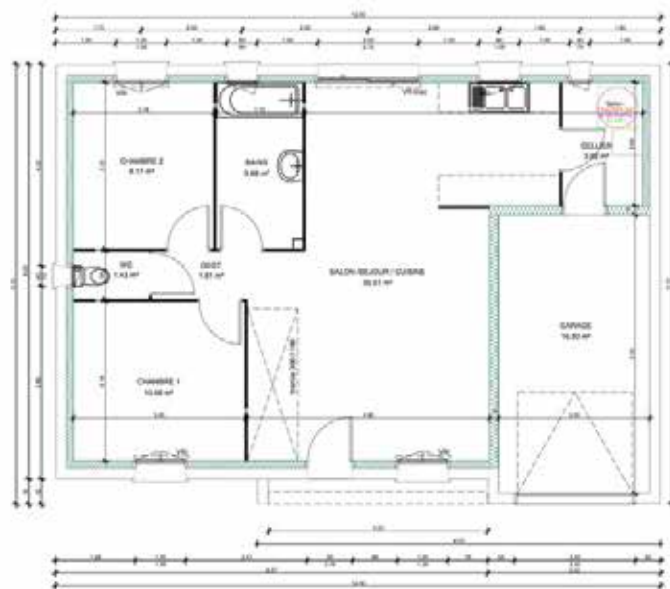

MAISON TRADITIONNELLE

RUBIS VENDÉE

Plans non contractuels, tous adaptables ou modifiables - surface exprimée hors garage - plus de plans sur demande

Version 1
 Version 1 - Pack confort
 (Cloison distribution 72 mm - Réduction Surface Habitable)

Version 2
 Version 2 - Pack confort
 (Cloison distribution 72 mm - Réduction Surface Habitable)

Version Combles Perdus
Pente 40°

- Version 1
- Version 1 - Pack confort
(Cloison distribution 72 mm
Réduction Surface Habitable)

- Version 1 - Combles Perdus de base
- Version 1 - Pack confort
(Cloison distribution 72 mm - Réduction Surface Habitable)

- Version 2 - Combles Perdus de base
- Version 2 - Pack confort
(Cloison distribution 72 mm - Réduction Surface Habitable)

- Version 1 - Combles Perdus de base
- Version 1 - Pack confort
(Cloison distribution 72 mm - Réduction Surface Habitable)

- Version 2 - Combles Perdus de base
- Version 1 - Pack confort
(Cloison distribution 72 mm - Réduction Surface Habitable)