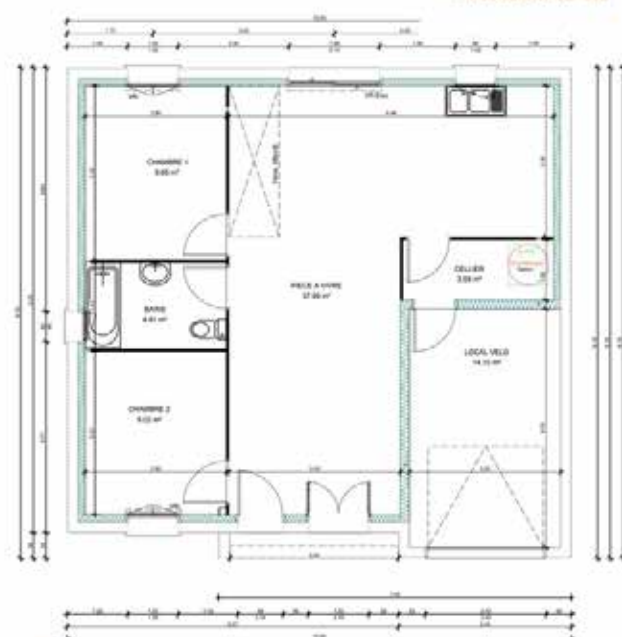

MAISON TRADITIONNELLE

RUBIS VENDÉE

Plans non contractuels, tous adaptables ou modifiables - surface exprimée hors garage - plus de plans sur demande

Version 1
 Version 1 - Pack confort
 (Cloison distribution 72 mm - Réduction Surface Habitable)

Version 2
 Version 2 - Pack confort
 (Cloison distribution 72 mm - Réduction Surface Habitable)

Version Combles Perdus
Pente 40°

- Version 1
- Version 1 - Pack confort
(Cloison distribution 72 mm
Réduction Surface Habitable)

- Version 1 - Combles Perdus de base
- Version 1 - Pack confort
(Cloison distribution 72 mm - Réduction Surface Habitable)

- Version 2 - Combles Perdus de base
- Version 2 - Pack confort
(Cloison distribution 72 mm - Réduction Surface Habitable)

- Version 1 - Combles Perdus de base
- Version 1 - Pack confort
(Cloison distribution 72 mm - Réduction Surface Habitable)

- Version 2 - Combles Perdus de base
- Version 1 - Pack confort
(Cloison distribution 72 mm - Réduction Surface Habitable)