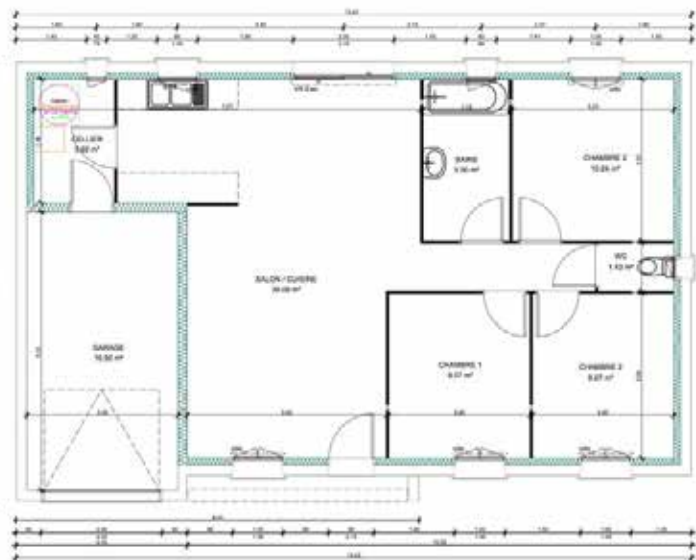

MAISON TRADITIONNELLE

RUBIS VENDÉE

Plans non contractuels, tous adaptables ou modifiables - surface exprimée hors garage - plus de plans sur demande

Version 1
 Version 1 - Pack confort
 (Cloison distribution 72 mm - Réduction Surface Habitable)

Version 2
 Version 2 - Pack confort
 (Cloison distribution 72 mm - Réduction Surface Habitable)

Version Combles Perdus
Pente 40°

- Version 1
- Version 1 - Pack confort
(Cloison distribution 72 mm
Réduction Surface Habitable)

- Version 1 - Combles Perdus de base
- Version 1 - Pack confort
(Cloison distribution 72 mm - Réduction Surface Habitable)

- Version 2 - Combles Perdus de base
- Version 2 - Pack confort
(Cloison distribution 72 mm - Réduction Surface Habitable)

- Version 1 - Combles Perdus de base
- Version 1 - Pack confort
(Cloison distribution 72 mm - Réduction Surface Habitable)

- Version 2 - Combles Perdus de base
- Version 1 - Pack confort
(Cloison distribution 72 mm - Réduction Surface Habitable)