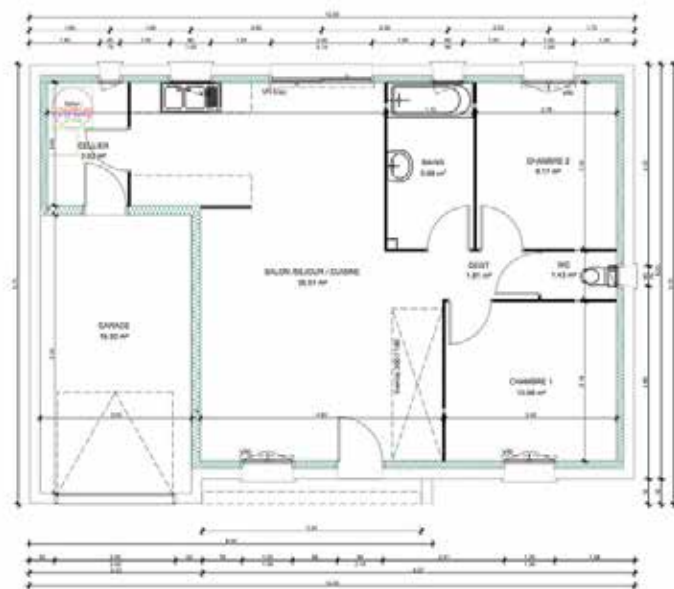

MAISON TRADITIONNELLE

RUBIS VENDÉE

Plans non contractuels, tous adaptables ou modifiables - surface exprimée hors garage - plus de plans sur demande

Version 1
 Version 1 - Pack confort
 (Cloison distribution 72 mm - Réduction Surface Habitable)

Version 2
 Version 2 - Pack confort
 (Cloison distribution 72 mm - Réduction Surface Habitable)

Version Combles Perdus
Pente 40°

- Version 1
- Version 1 - Pack confort
(Cloison distribution 72 mm
Réduction Surface Habitable)

- Version 1 - Combles Perdus de base
- Version 1 - Pack confort
(Cloison distribution 72 mm - Réduction Surface Habitable)

- Version 2 - Combles Perdus de base
- Version 2 - Pack confort
(Cloison distribution 72 mm - Réduction Surface Habitable)

- Version 1 - Combles Perdus de base
- Version 1 - Pack confort
(Cloison distribution 72 mm - Réduction Surface Habitable)

- Version 2 - Combles Perdus de base
- Version 1 - Pack confort
(Cloison distribution 72 mm - Réduction Surface Habitable)