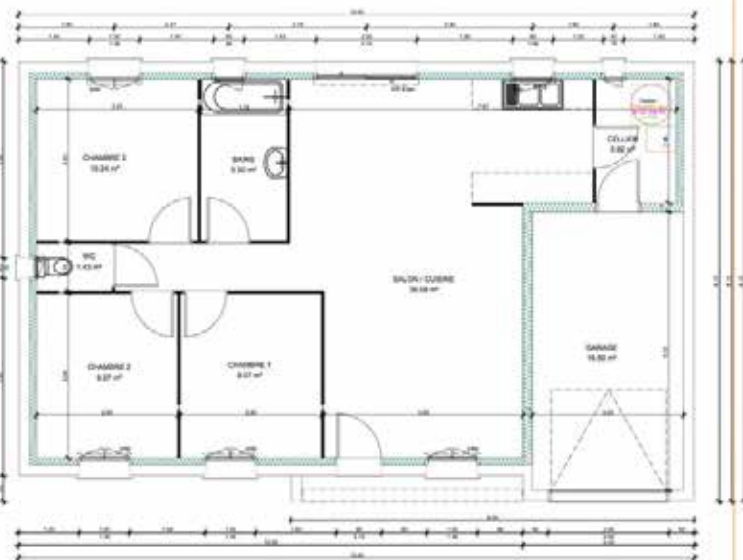

MAISON TRADITIONNELLE

RUBIS VENDÉE

Plans non contractuels, tous adaptables ou modifiables - surface exprimée hors garage - plus de plans sur demande

Version 1
 Version 1 - Pack confort
 (Cloison distribution 72 mm - Réduction Surface Habitable)

Version 2
 Version 2 - Pack confort
 (Cloison distribution 72 mm - Réduction Surface Habitable)

Version Combles Perdus
Pente 40°

- Version 1
- Version 1 - Pack confort
(Cloison distribution 72 mm
Réduction Surface Habitable)

- Version 1 - Combles Perdus de base
- Version 1 - Pack confort
(Cloison distribution 72 mm - Réduction Surface Habitable)

- Version 2 - Combles Perdus de base
- Version 2 - Pack confort
(Cloison distribution 72 mm - Réduction Surface Habitable)

- Version 1 - Combles Perdus de base
- Version 1 - Pack confort
(Cloison distribution 72 mm - Réduction Surface Habitable)

- Version 2 - Combles Perdus de base
- Version 1 - Pack confort
(Cloison distribution 72 mm - Réduction Surface Habitable)