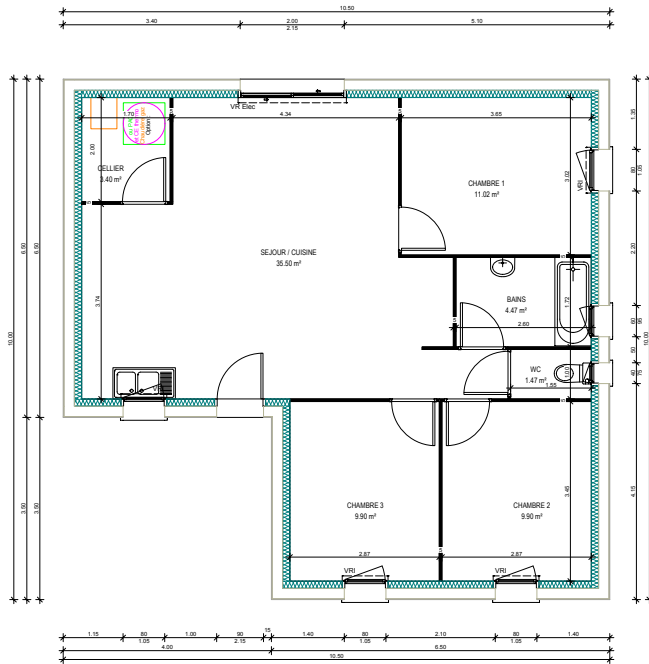

MAISON TRADITIONNELLE

---

**EMERAUDE VENDÉE**

Plans non contractuels, tous adaptables ou modifiables - surface exprimée hors garage - plus de plans sur demande

- Version 1 - Combles Perdus de base
- Version 1 - Pack confort  
(Cloison distribution 72 mm - Réduction Surface Habitable)

- Version 2 - Combles Perdus de base
- Version 1 - Pack confort  
(Cloison distribution 72 mm - Réduction Surface Habitable)