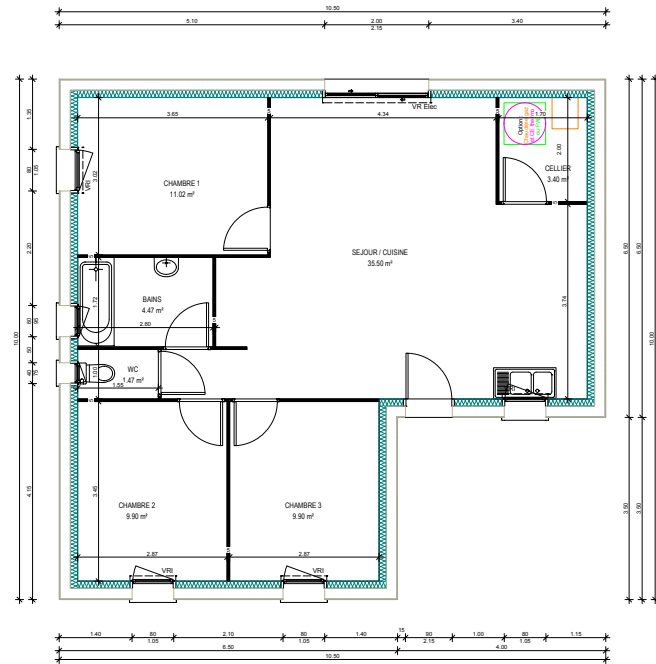

MAISON TRADITIONNELLE

---

**EMERAUDE VENDÉE**

Plans non contractuels, tous adaptables ou modifiables - surface exprimée hors garage - plus de plans sur demande

- Version 1 - Combles Perdus de base
- Version 1 - Pack confort  
(Cloison distribution 72 mm - Réduction Surface Habitable)

- Version 2 - Combles Perdus de base
- Version 1 - Pack confort  
(Cloison distribution 72 mm - Réduction Surface Habitable)