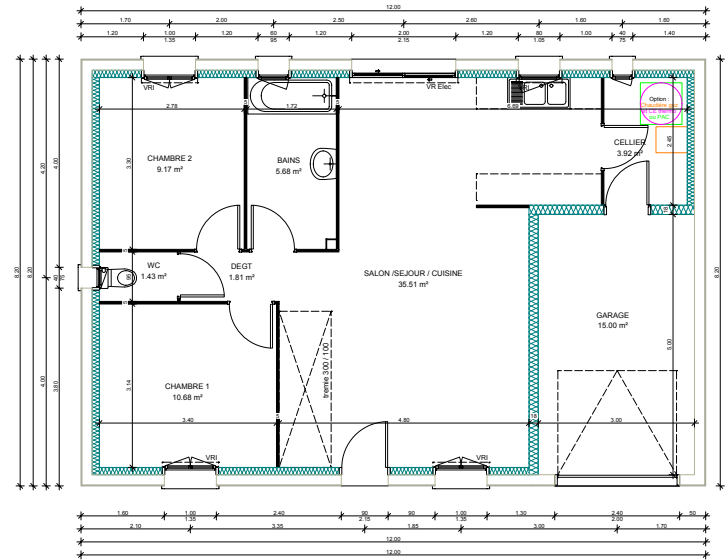

# SAPHIR VENDÉE

Plans non contractuels, tous adaptables ou modifiables - surface exprimée hors garage - plus de plans sur demande

 Version 1

 Version 1 - Pack confort  
(Cloison distribution 72 mm - Réduction Surface Habitable)

 Version 2

 Version 2 - Pack confort  
(Cloison distribution 72 mm - Réduction Surface Habitable)

- Version 1 - Combles Perdus de base
- Version 1 - Pack confort  
(Cloison distribution 72 mm - Réduction Surface Habitable)

- Version 2 - Combles Perdus de base
- Version 1 - Pack confort  
(Cloison distribution 72 mm - Réduction Surface Habitable)