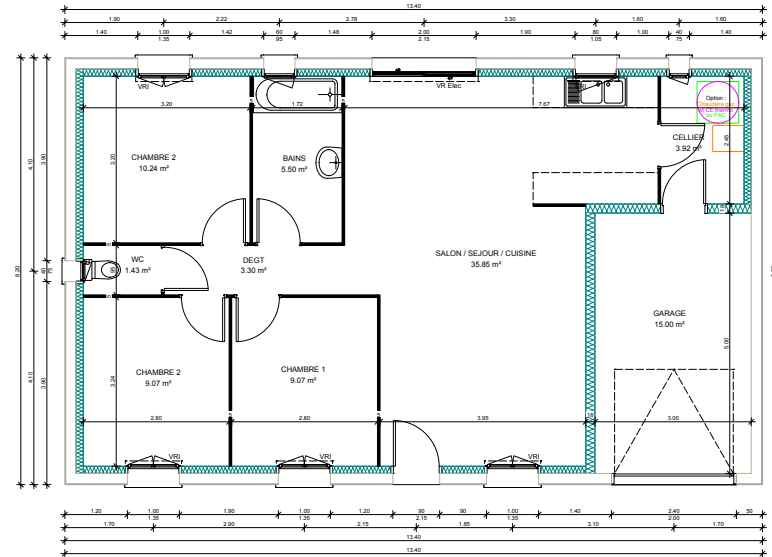

# SAPHIR VENDÉE

Plans non contractuels, tous adaptables ou modifiables - surface exprimée hors garage - plus de plans sur demande

 Version 1

 Version 1 - Pack confort  
(Cloison distribution 72 mm - Réduction Surface Habitable)

 Version 2

 Version 2 - Pack confort  
(Cloison distribution 72 mm - Réduction Surface Habitable)

- Version 1 - Combles Perdus de base
- Version 1 - Pack confort  
(Cloison distribution 72 mm - Réduction Surface Habitable)

- Version 2 - Combles Perdus de base
- Version 1 - Pack confort  
(Cloison distribution 72 mm - Réduction Surface Habitable)