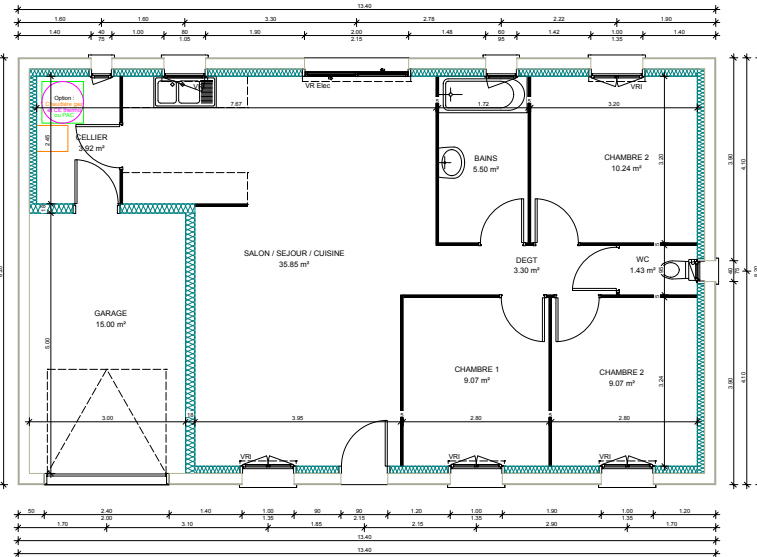

# SAPHIR VENDÉE

Plans non contractuels, tous adaptables ou modifiables - surface exprimée hors garage - plus de plans sur demande

 Version 1

 Version 1 - Pack confort  
(Cloison distribution 72 mm - Réduction Surface Habitable)

 Version 2

 Version 2 - Pack confort  
(Cloison distribution 72 mm - Réduction Surface Habitable)

- Version 1 - Combles Perdus de base
- Version 1 - Pack confort  
(Cloison distribution 72 mm - Réduction Surface Habitable)

- Version 2 - Combles Perdus de base
- Version 1 - Pack confort  
(Cloison distribution 72 mm - Réduction Surface Habitable)