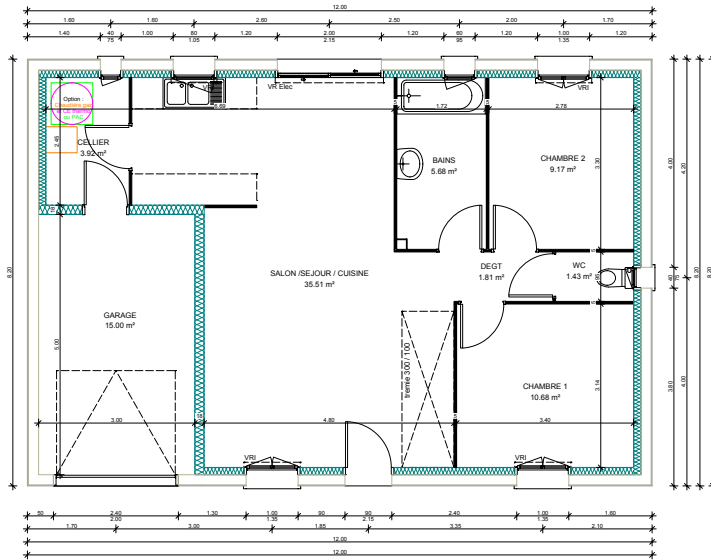

# SAPHIR VENDÉE

Plans non contractuels, tous adaptables ou modifiables - surface exprimée hors garage - plus de plans sur demande

 Version 1

 Version 1 - Pack confort  
(Cloison distribution 72 mm - Réduction Surface Habitable)

 Version 2

 Version 2 - Pack confort  
(Cloison distribution 72 mm - Réduction Surface Habitable)

- Version 1 - Combles Perdus de base
- Version 1 - Pack confort  
(Cloison distribution 72 mm - Réduction Surface Habitable)

- Version 2 - Combles Perdus de base
- Version 1 - Pack confort  
(Cloison distribution 72 mm - Réduction Surface Habitable)