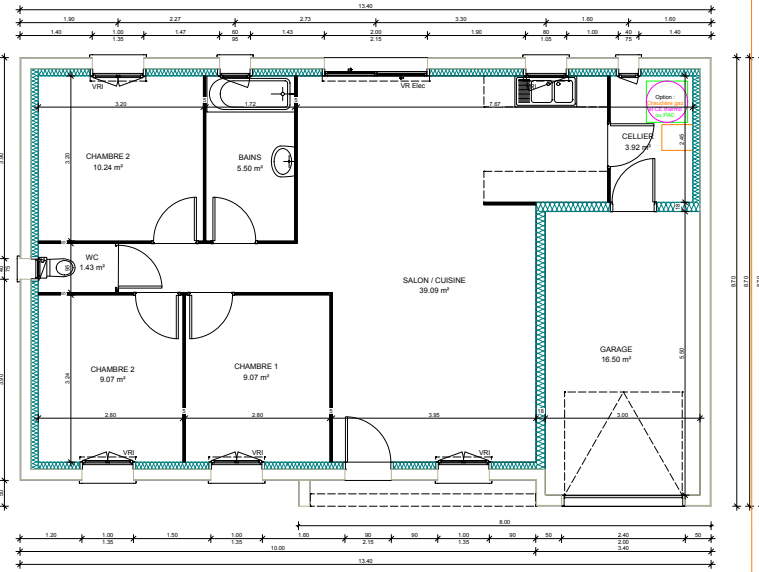

MAISON TRADITIONNELLE

TOPAZE VENDÉE

Plans non contractuels, tous adaptables ou modifiables - surface exprimée hors garage - plus de plans sur demande

Version 1 Version 1 - Pack confort
(Cloison distribution 72 mm - Réduction Surface Habitée)

Version 2 Version 2 - Pack confort
(Cloison distribution 72 mm - Réduction Surface Habitée)

- Version 1 - Combles Perdus de base
- Version 1 - Pack confort
(Cloison distribution 72 mm - Réduction Surface Habitable)

- Version 2 - Combles Perdus de base
- Version 2 - Pack confort
(Cloison distribution 72 mm - Réduction Surface Habitable)