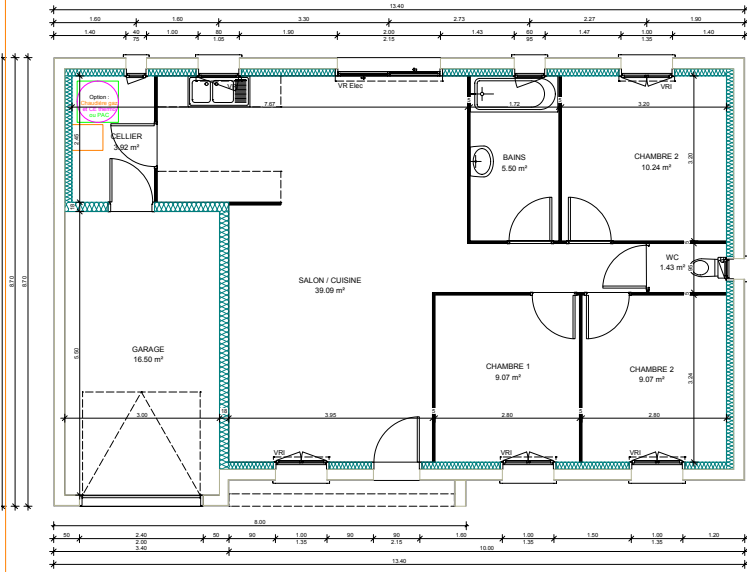

MAISON TRADITIONNELLE

TOPAZE VENDÉE

Plans non contractuels, tous adaptables ou modifiables - surface exprimée hors garage - plus de plans sur demande

Version 1 Version 1 - Pack confort
(Cloison distribution 72 mm - Réduction Surface Habitée)

Version 2 Version 2 - Pack confort
(Cloison distribution 72 mm - Réduction Surface Habitée)

- Version 1 - Combles Perdus de base
- Version 1 - Pack confort
(Cloison distribution 72 mm - Réduction Surface Habitable)

- Version 2 - Combles Perdus de base
- Version 2 - Pack confort
(Cloison distribution 72 mm - Réduction Surface Habitable)