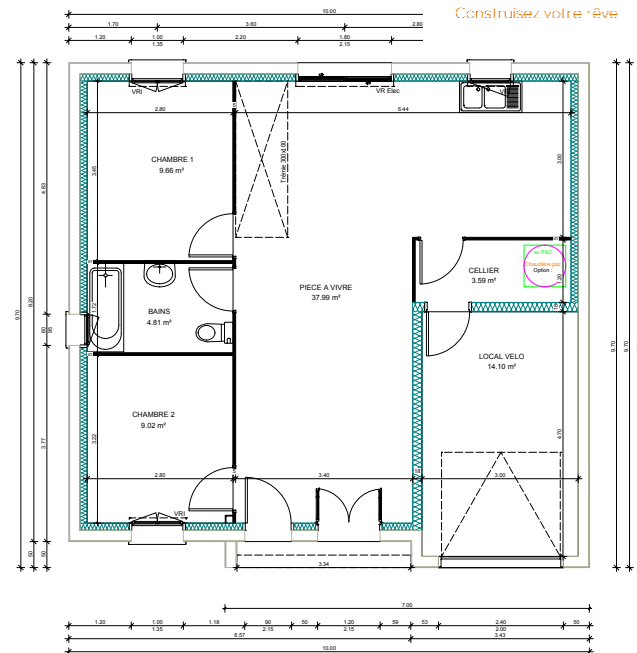

MAISON TRADITIONNELLE

TOPAZE VENDÉE

Plans non contractuels, tous adaptables ou modifiables - surface exprimée hors garage - plus de plans sur demande

Version 1 Version 1 - Pack confort
(Cloison distribution 72 mm - Réduction Surface Habitée)

Version 2 Version 2 - Pack confort
(Cloison distribution 72 mm - Réduction Surface Habitée)

- Version 1 - Combles Perdus de base
- Version 1 - Pack confort
(Cloison distribution 72 mm - Réduction Surface Habitable)

- Version 2 - Combles Perdus de base
- Version 2 - Pack confort
(Cloison distribution 72 mm - Réduction Surface Habitable)