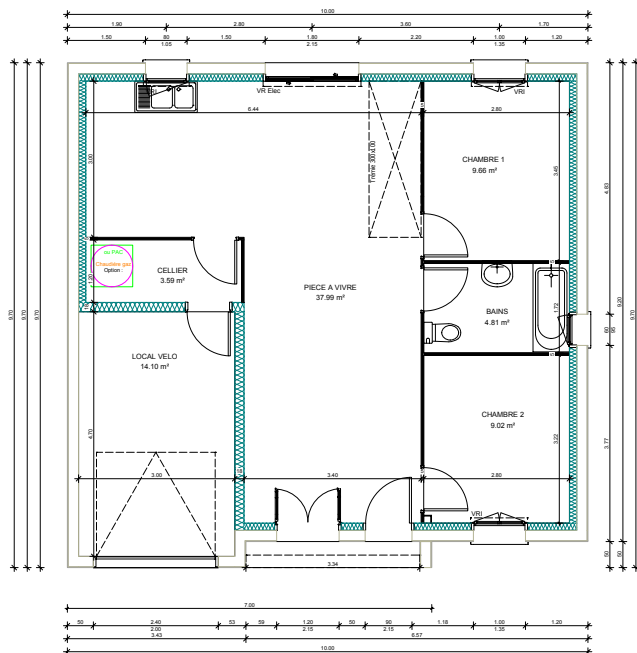

MAISON TRADITIONNELLE

TOPAZE VENDÉE

Plans non contractuels, tous adaptables ou modifiables - surface exprimée hors garage - plus de plans sur demande

Version 1 Version 1 - Pack confort
(Cloison distribution 72 mm - Réduction Surface Habitée)

Version 2 Version 2 - Pack confort
(Cloison distribution 72 mm - Réduction Surface Habitée)

- Version 1 - Combles Perdus de base
- Version 1 - Pack confort
(Cloison distribution 72 mm - Réduction Surface Habitable)

- Version 2 - Combles Perdus de base
- Version 2 - Pack confort
(Cloison distribution 72 mm - Réduction Surface Habitable)