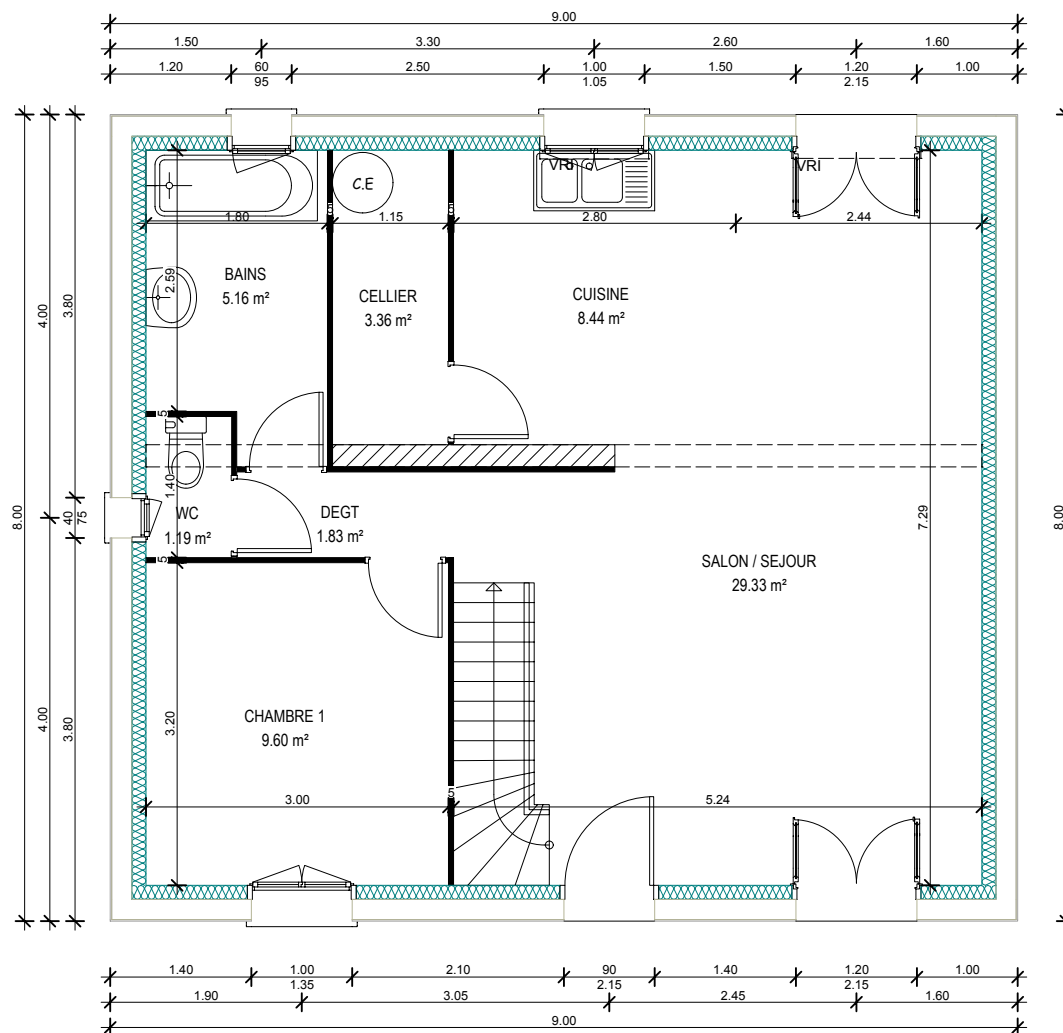

city cosy

Plancher Béton

Pente de toiture 45°

Plancher Béton

Pente de toiture 45°